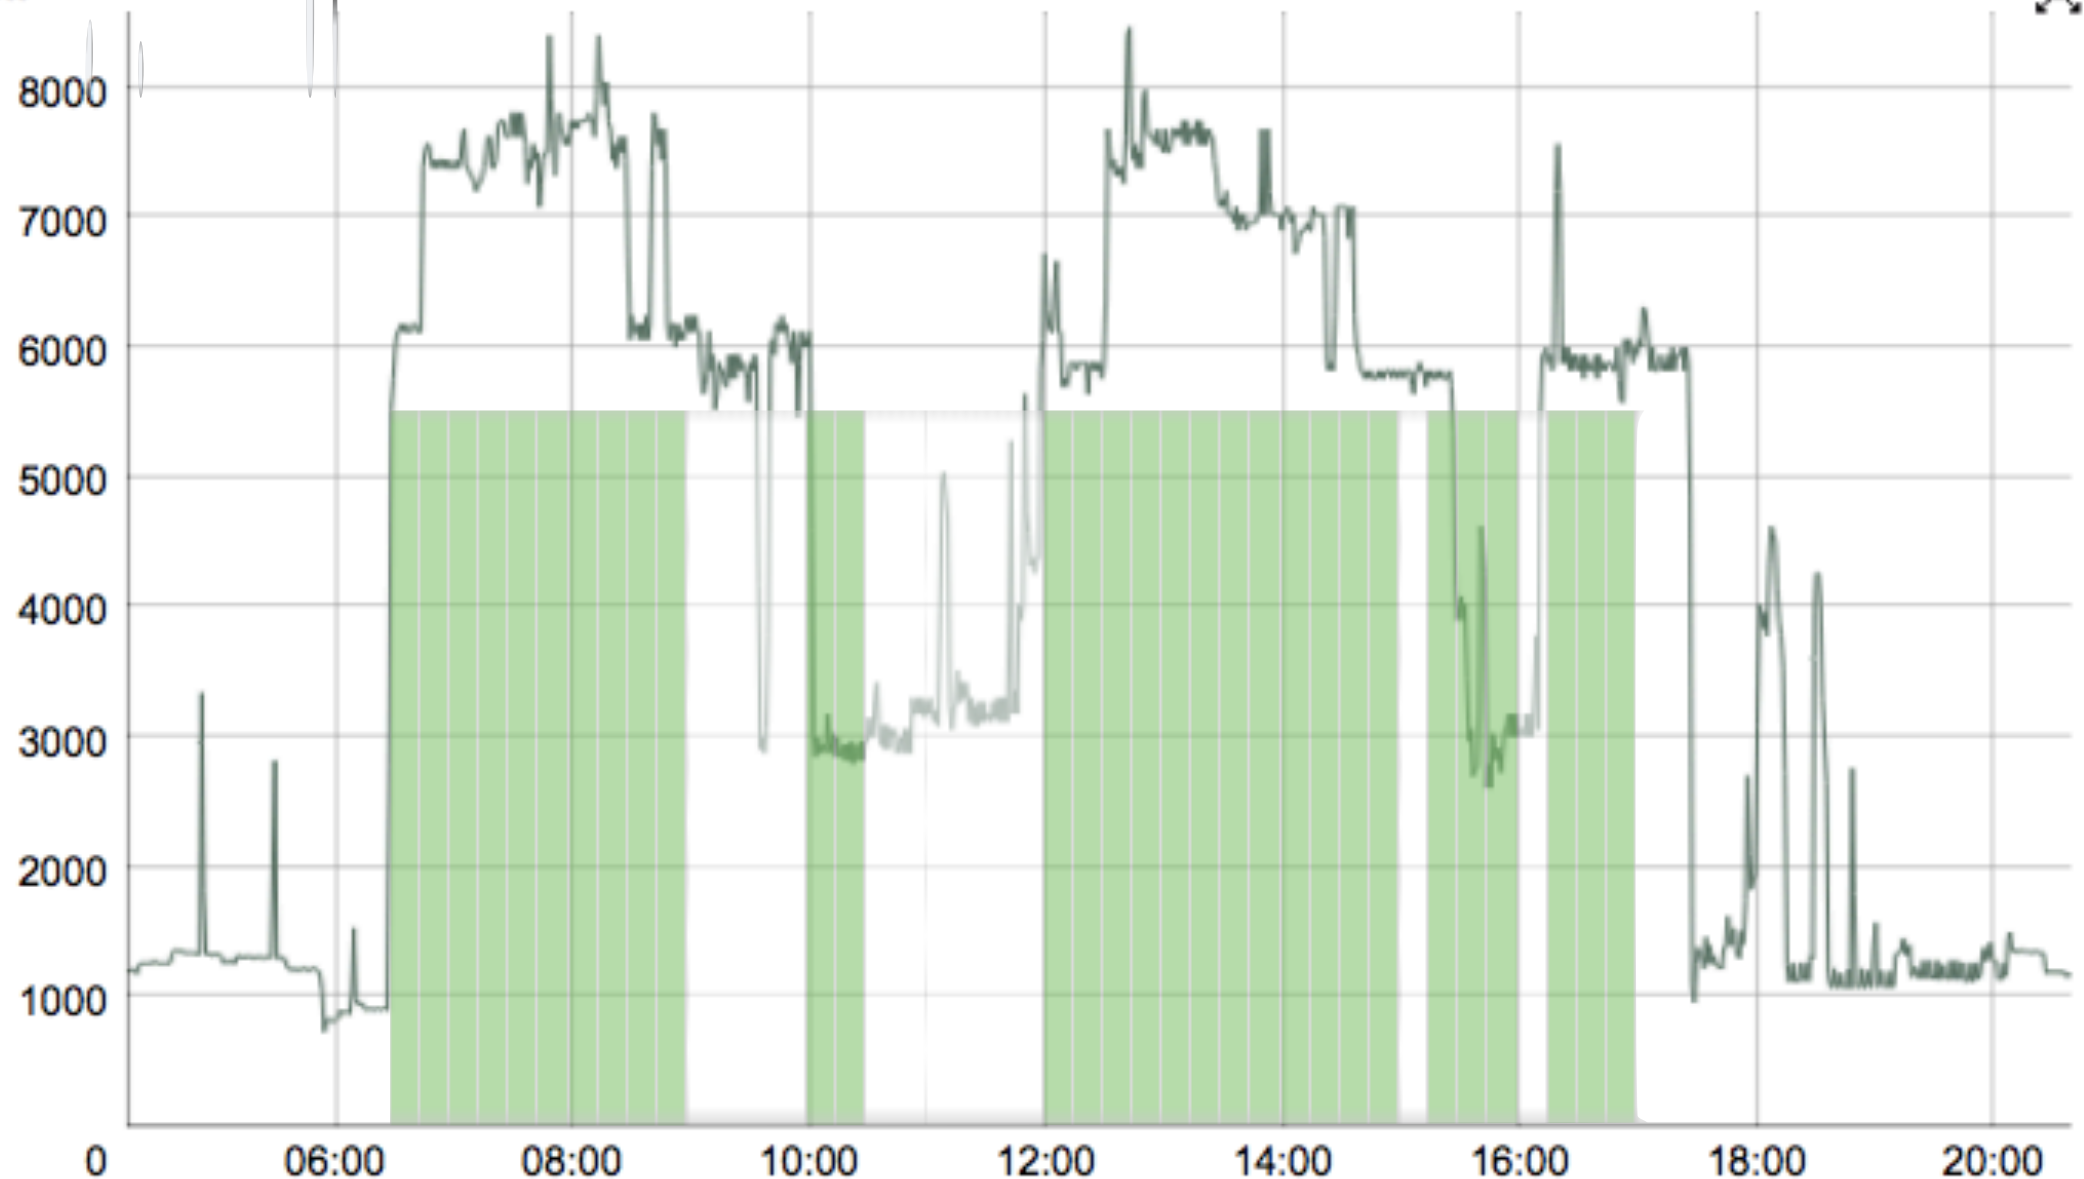

watt

012

6 Starts

7,50 Bh